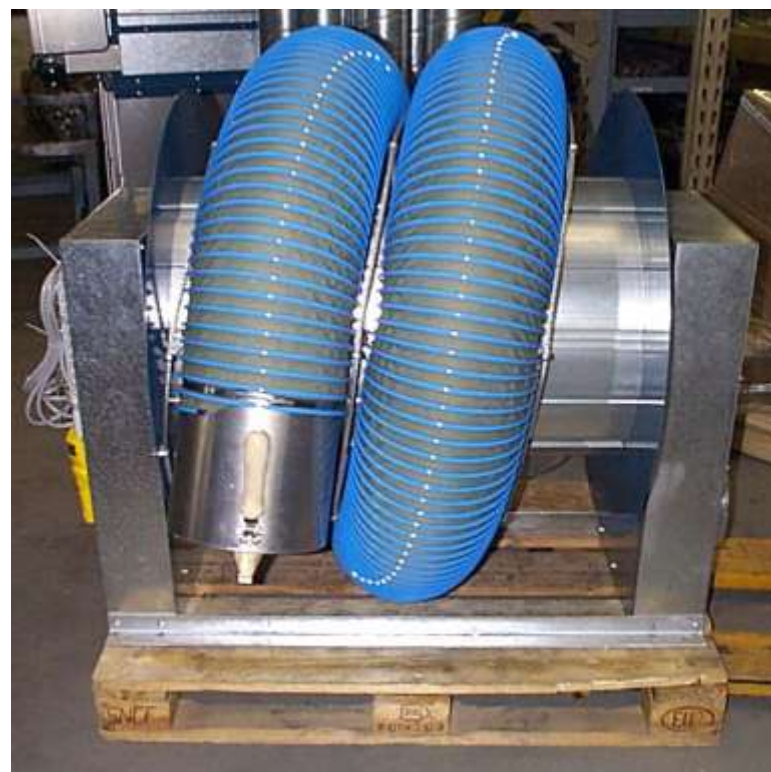

Любые вытяжные катушки NORFI предназначены для высоконагруженных промышленных условий эксплуатации.

Мы готовы изготовить специальные катушки под Ваши требования!